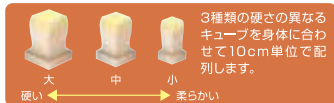

# 睡眠屋で間違いのない マットレス選び。

Bed &  
Mattress  
Fair

まずは、あなたの背中ラインを1mm単位で測定。

体型や体重に合わせて、負担がかからないマットレスを寝試し。  
ご予算や環境に合わせてお選び頂けます。

## オーダーマットレス CUBE ORDER

S・SD・D

月々¥6,500～(本体価格¥157,500～税込)

約13,000種類の組み合わせから  
あなたに合ったマットレスをお作りします。

3種類の硬さの異なる  
キューブを身体に合わ  
せて10cm単位で配  
列します。

S・SD・D

しっかりしたベース層で体を支え、  
上層のキューブ素材が体圧を分散し、  
理想的な寝姿勢に。

マットレス **CUBE K**

月々¥4,300～

(本体価格¥105,000～税込)

S・SD・D

横向き寝が多い方に。  
肩や腰の圧迫をやさしく吸収します。

マットレス **WAVE Σ**

月々¥3,500～

(本体価格¥84,000～税込)

S・SD・D